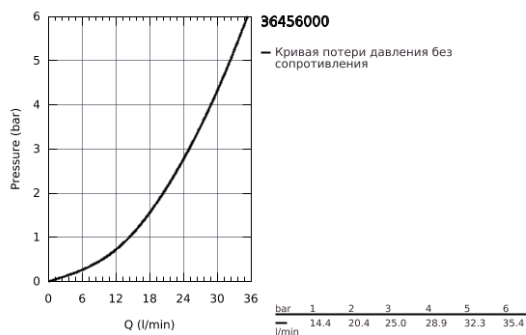

36 456 000 ИНФРАКРАСНАЯ ЭЛЕКТРОНИКА ДЛЯ ДУША, ВСТРАИВАЕМЫЙ ТЕРМОСТАТ

ОПИСАНИЕ ПРОДУКТА

- с инфракрасным датчиком для двусторонней связи для мониторинга, настройки и сервисного обслуживания
- для скрытого монтажного ящика 36 458 000 и 36 459 000
- эргономичная металлическая рукоятка
- **GROHE StarLight** хромированное покрытие поверхности
- **GROHE SafetyPlus**
 - ручка температуры с регулируемым стопором безопасности от 35°C до 43°C
 - металлический ограничитель температуры
 - полная несмешанная горячая или холодная вода в крайнем положении рукоятки для отбора проб легионеллы
- 7 предустановленных режимов:
 - - автоматический смыв
 - - термическая дезинфекция
 - - моющий режим
- дополнительные функции и точные настройки с помощью пульта дистанционного управления 36 407
- Одобрено в CE
- класс шума I по DIN 4109