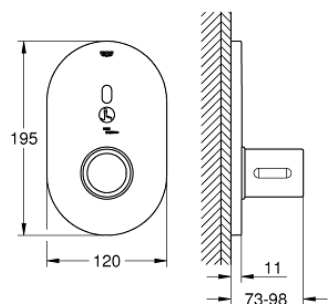

36 456 000 ИНФРАКРАСНАЯ ЭЛЕКТРОНИКА ДЛЯ ДУША, ВСТРАИВАЕМЫЙ ТЕРМОСТАТ

ОПИСАНИЕ ПРОДУКТА

- с инфракрасным датчиком для двусторонней связи для мониторинга, настройки и сервисного обслуживания
- для скрытого монтажного ящика 36 458 000 и 36 459 000
- эргономичная металлическая рукоятка
- **GROHE StarLight** хромированное покрытие поверхности
- **GROHE SafetyPlus**
 - ручка температуры с регулируемым стопором безопасности от 35°C до 43°C
 - металлический ограничитель температуры
 - полная несмешанная горячая или холодная вода в крайнем положении рукоятки для отбора проб легионеллы
- 7 предустановленных режимов:
 - - автоматический смыв
 - - термическая дезинфекция
 - - моющий режим
- дополнительные функции и точные настройки с помощью пульта дистанционного управления 36 407
- Одобрено в CE
- класс шума I по DIN 4109

3: Ручка температуры (Order-nr. 49124000)

4: Набор удлинителей 27,5 мм (Order-nr. 47780000)*

* Optional accessories