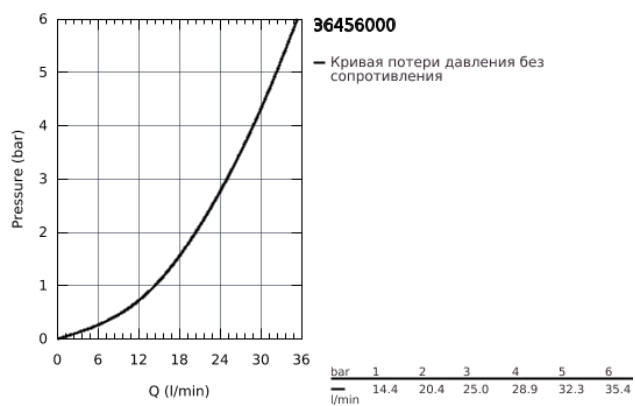

36 456 000 ИНФРАКРАСНАЯ ЭЛЕКТРОНИКА ДЛЯ ДУША, ВСТРАИВАЕМЫЙ ТЕРМОСТАТ