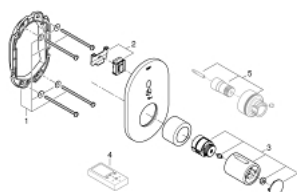

36 456 000 ИНФРАКРАСНАЯ ЭЛЕКТРОНИКА ДЛЯ ДУША, ВСТРАИВАЕМЫЙ ТЕРМОСТАТ

ОПИСАНИЕ ПРОДУКТА

- с инфракрасным датчиком для двусторонней связи для мониторинга, настройки и сервисного обслуживания
- для скрытого монтажного ящика 36 458 000 и 36 459 000
- эргономичная металлическая рукоятка
- **GROHE StarLight** хромированное покрытие поверхности
- **GROHE SafetyPlus**
 - ручка температуры с регулируемым стопором безопасности от 35°C до 43°C
 - металлический ограничитель температуры
 - полная несмешанная горячая или холодная вода в крайнем положении рукоятки для отбора проб легионеллы
- 7 предустановленных режимов:
 - - автоматический смыв
 - - термическая дезинфекция
 - - моющий режим
- дополнительные функции и точные настройки с помощью пульта дистанционного управления 36 407
- Одобрено в CE
- класс шума I по DIN 4109

36 456 000 ИНФРАКРАСНАЯ ЭЛЕКТРОНИКА ДЛЯ ДУША, ВСТРАИВАЕМЫЙ ТЕРМОСТАТ

36 456 000 ИНФРАКРАСНАЯ ЭЛЕКТРОНИКА ДЛЯ ДУША, ВСТРАИВАЕМЫЙ ТЕРМОСТАТ

ЗАПАСНЫЕ ЧАСТИ

1: Крепежная рама (Order-nr. 42419000)

2: Электроника (Order-nr. 42597000)