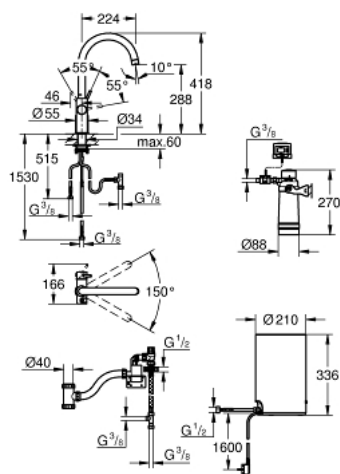

30 083 001 GROHE RED СМЕСИТЕЛЬ И БОЙЛЕР M-SIZE

ОПИСАНИЕ ПРОДУКТА

- в комплект входят:
- GROHE Red Duo однорычажный смеситель для мойки
- монтаж на одно отверстие
- С-образный излив
- **GROHE ChildLock** кнопка для безопасного открывания кипящей воды
- TÜV сертифицированная тройная защита от случайной активации кипящей воды
- **GROHE StarLight** хромированное покрытие поверхности
- **GROHE SilkMove** керамический картридж **28 мм**
- Теплоизолированный трубкообразный излив
- диапазон поворота 150°
- отдельные водотоки внутри излива
- гибкая подводка
- подключение для бойлера GROHE Red
- **GROHE Red бойлер M-size**
- резервуар для кипящей и горячей воды
- 3 литра 100° C кипящей воды
- Общая емкость 4 литра
- давление: 1-7 бар
- гибкие шланги подключения и выход для кипящей воды
- Одобрено в CE
- напряжение подключения 230 V 50 Hz
- потребляемая мощность 2100 Вт
- потребляемая мощность в режиме ожидания 15 Вт
- класс энергопотребления A
- **GROHE Red Фильтр с головкой для фильтра**
- для защиты бойлера от накипи
- Ресурс 600 л при жесткости воды 20° dKH
- 5-ступенчатая фильтрация
- счетчик расхода фильтрованной воды