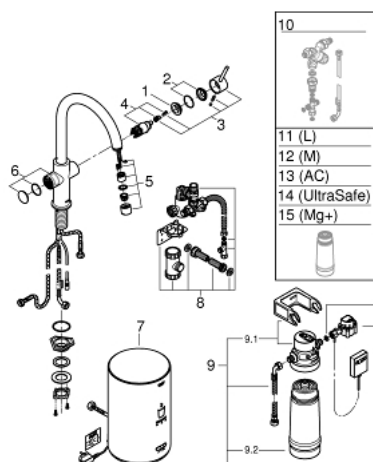

30 083 001 GROHE RED СМЕСИТЕЛЬ И БОЙЛЕР M-SIZE

ЗАПАСНЫЕ ЧАСТИ

1. 1: Крепежное кольцо (Order-nr. 07419000)
   - 2: Колпак (Order-nr. 46581000)
   - 3: Рычаг (Order-nr. 46957000)
   - 4: Картридж (Order-nr. 46580000)
   - 5: Регулятор расхода (Order-nr. 48370000)
   - 6: Кнопка вкл.фильтр.кипящей воды, хром (Order-nr. 46997000)
   - 7: Бойлер для GROHE Red (Order-nr. 40830001)
   - 8: Система сброса давления Red (Order-nr. 48371000)
   - 9: Фильтр с головкой для фильтра (Order-nr. 40438001)
   - 9.1: Головка фильтра (Order-nr. 64508001)
   - 9.2: Фильтр S-Size (Order-nr. 40404001)
   - 10: Смешивающее устройство (Order-nr. 40841001)*
   - 11: Фильтр L-Size (Order-nr. 40412001)*
   - 12: Фильтр M-Size (Order-nr. 40430001)*
   - 13: Фильтр на основе активированного угля (Order-nr. 40547001)*
   - 14: Фильтр UltraSafe (Order-nr. 40575001)*
   - 15: Фильтр Магний+ (Order-nr. 40691001)*
2. Optional accessories