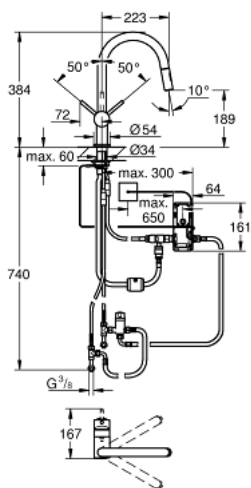

31 358 002 MINTA TOUCH СЕНСОРНЫЙ ОДНОРЫЧАЖНЫЙ СМЕСИТЕЛЬ ДЛЯ МОЙКИ 1/2"

ОПИСАНИЕ ПРОДУКТА

- С-образный излив
- монтаж на одно отверстие
- **Touch:** включение подачи воды прикосновением голой части руки
- электропитание от литиевой батарейки 6 V, тип CR-P2
- Одобрено в CE
- магнитный клапан
- фиксированный расход воды при подаче воды с использованием сенсора
- автоматическое безопасное выключение подачи воды после 60 сек. непрерывной работы (заводская настройка)
- тип защиты IP 44
- **GROHE StarLight** хромированное покрытие поверхности
- **GROHE SilkMove** керамический картридж Ø 46 мм
- выдвижная лейка Dual
- переключатель режима струи: ламинарный / душевой **SpeedClean**
- поворотный трубкообразный излив
- радиус поворота 360°
- с защитой от обратного потока
- гибкая подводка
- система быстрого монтажа

31 358 002 MINTA TOUCH СЕНСОРНЫЙ ОДНОРЫЧАЖНЫЙ СМЕСИТЕЛЬ ДЛЯ МОЙКИ 1/2"

ЗАПАСНЫЕ ЧАСТИ

- 1: Рычаг (Order-nr. 46015000)
 - 2: Колпак (Order-nr. 46025000)
 - 3: Картридж (Order-nr. 46048000)
 - 4: Выдвижной излив (Order-nr. 48416000)
 - 4.1: Обратный клапан (Order-nr. 08565000)
 - 4.2: Регулятор струи (Order-nr. 48347000)
 - 5: Душевой шланг (Order-nr. 48293000)
 - 6: Обратное резьбовое соединение (Order-nr. 46345000)
 - 7: Обратный клапан (Order-nr. 08565000)
 - 8: Магнитный вентиль (Order-nr. 48213000)
 - 8.1: Обратный клапан (Order-nr. 08565000)
 - 8.2: Сетка (Order-nr. 42395000)
 - 9: Прибор управления (Order-nr. 48214000)
 - 10: Батарейка (Order-nr. 42886000)
 - 11: Переходник (Order-nr. 46338000)
 - 12: Рычаг (Order-nr. 40684000)*
- * Optional accessories