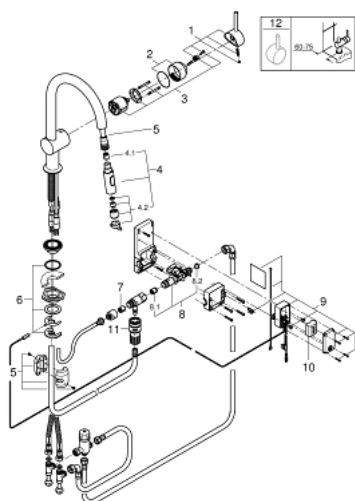

31 358 002 MINTA TOUCH СЕНСОРНЫЙ ОДНОРЫЧАЖНЫЙ СМЕСИТЕЛЬ ДЛЯ МОЙКИ 1/2"

ОПИСАНИЕ ПРОДУКТА

- С-образный излив
- монтаж на одно отверстие
- **Touch:** включение подачи воды прикосновением голой части руки
- электропитание от литиевой батарейки 6 V, тип CR-P2
- Одобрено в CE
- магнитный клапан
- фиксированный расход воды при подаче воды с использованием сенсора
- автоматическое безопасное выключение подачи воды после 60 сек. непрерывной работы (заводская настройка)
- тип защиты IP 44
- **GROHE StarLight** хромированное покрытие поверхности
- **GROHE SilkMove** керамический картридж Ø 46 мм
- выдвижная лейка Dual
- переключатель режима струи: ламинарный / душевой **SpeedClean**
- поворотный трубкообразный излив
- радиус поворота 360°
- с защитой от обратного потока
- гибкая подводка
- система быстрого монтажа

31 358 002 MINTA TOUCH СЕНСОРНЫЙ ОДНОРЫЧАЖНЫЙ СМЕСИТЕЛЬ ДЛЯ МОЙКИ 1/2"

ЗАПАСНЫЕ ЧАСТИ

- 1: Рычаг (Order-nr. 46015000)
 - 2: Колпак (Order-nr. 46025000)
 - 3: Картридж (Order-nr. 46048000)
 - 4: Выдвижной излив (Order-nr. 48416000)
 - 4.1: Обратный клапан (Order-nr. 08565000)
 - 4.2: Регулятор струи (Order-nr. 48347000)
 - 5: Душевой шланг (Order-nr. 48293000)
 - 6: Обратное резьбовое соединение (Order-nr. 46345000)
 - 7: Обратный клапан (Order-nr. 08565000)
 - 8: Магнитный вентиль (Order-nr. 48213000)
 - 8.1: Обратный клапан (Order-nr. 08565000)
 - 8.2: Сетка (Order-nr. 42395000)
 - 9: Прибор управления (Order-nr. 48214000)
 - 10: Батарейка (Order-nr. 42886000)
 - 11: Переходник (Order-nr. 46338000)
 - 12: Рычаг (Order-nr. 40684000)*
- * Optional accessories